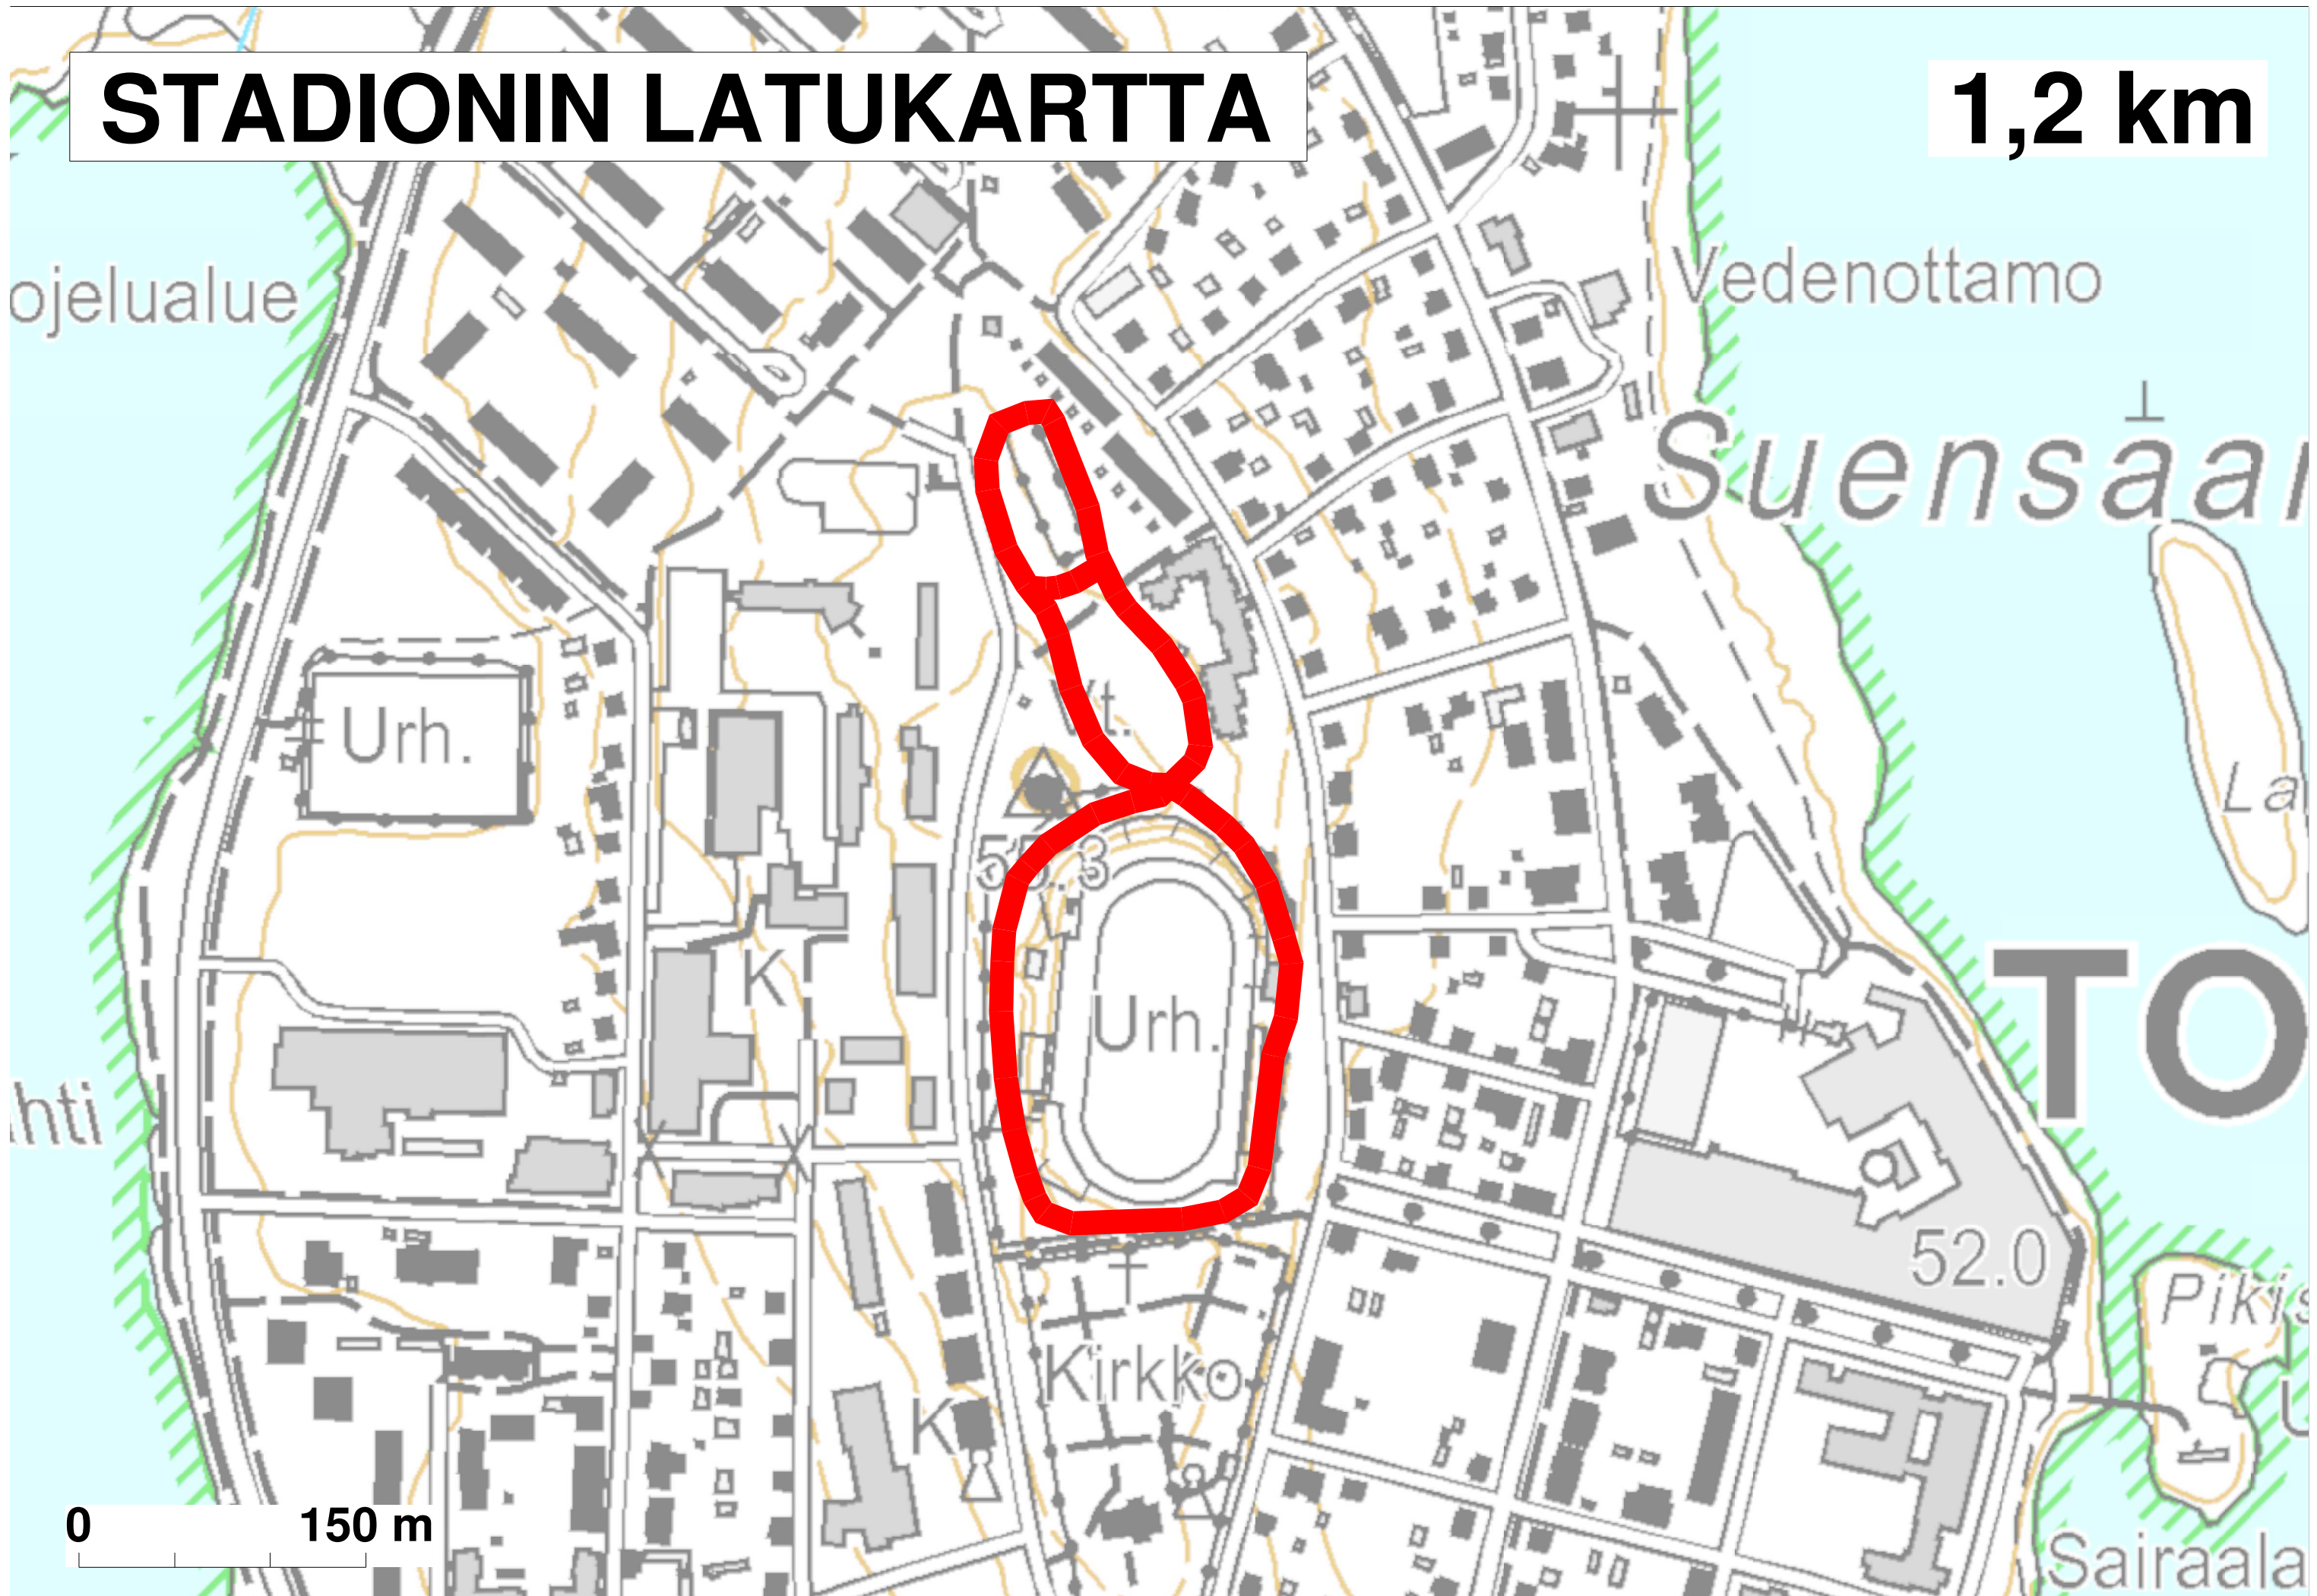

STADIONIN LATUKARTTA

1,2 km

0 150 m

TO

Sairaala

Kirkko

Urh.

Urh.

Vedenottamo

ojelualue

hti

La

Pikis