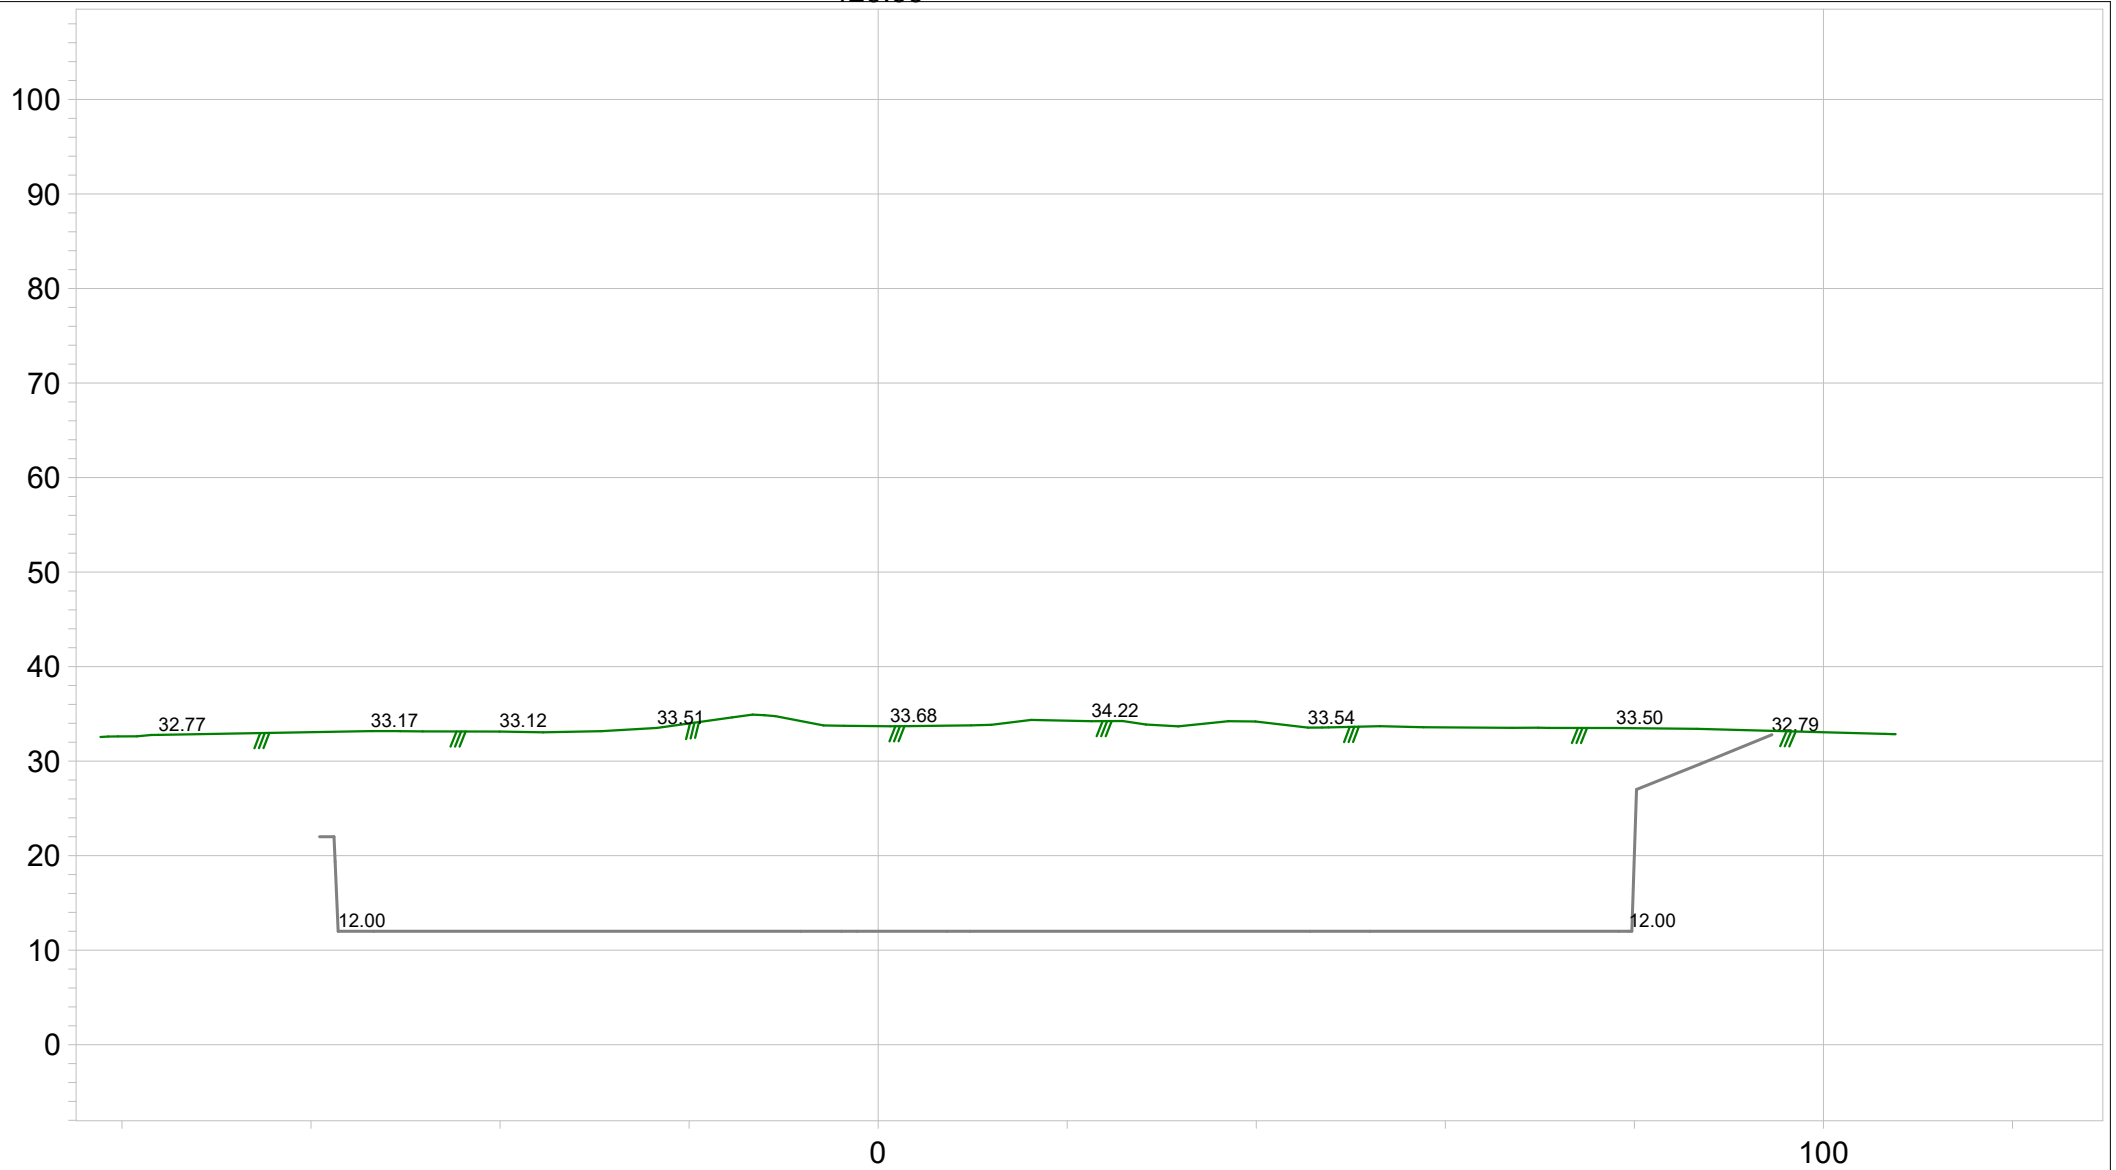

420.00

Hanke: Tuhkamaa Kuusela		Tilaja: Kemin Ajotilaus	
Sisältö: Poikkileikkaus		 MITTA Siilakankatu 2 95420 Tornio puh +358 43211638 raimo.hoynala@mitta.fi	
Tiedosto: Pohjakorko.po0.tdw		Koordinaattijärjestelmä: TM35	Korkeusjärjestelmä: N2000
Pvm: 19.5.2021	Hankenro:	Mittaja: Raimo Höynälä	Mittakaava: 1:800 [A4] Piirustusno: 1