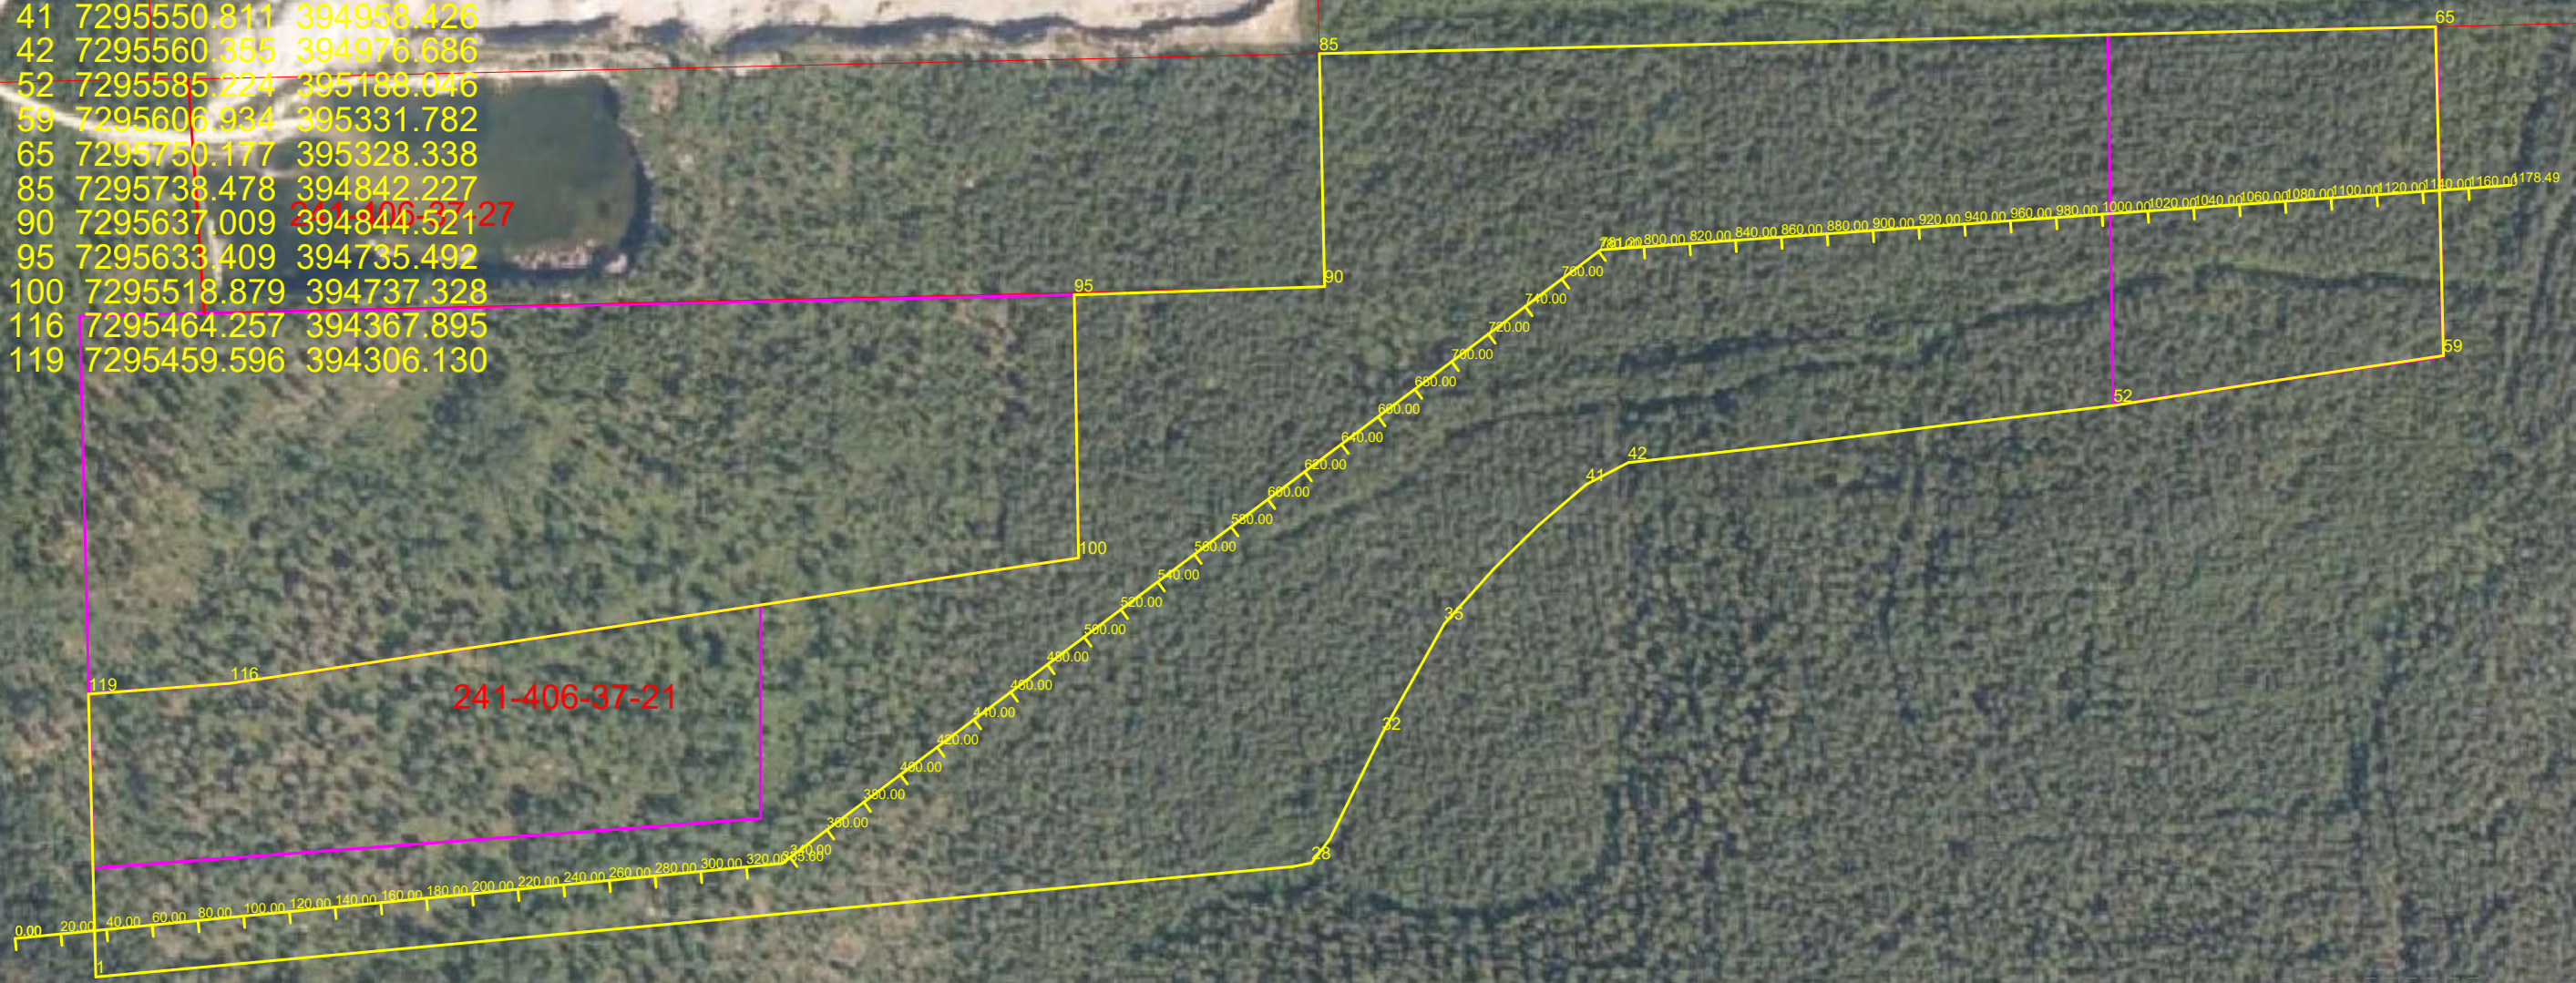

Ottoalueen koordinaatti

1	7295336.394	394309.341
28	7295386.069	394858.687
32	7295442.323	394869.525
35	7295490.212	394896.701
41	7295550.811	394958.426
42	7295560.355	394976.686
52	7295585.224	395188.046
59	7295606.934	395331.782
65	7295750.177	395328.338
85	7295738.478	394842.227
90	7295637.009	394844.521
95	7295633.409	394735.492
100	7295518.879	394737.328
116	7295464.257	394367.895
119	7295459.596	394306.130

241-406-62-1

241-406-63-1

241-406-37-21

241-406-9-61

Hanke: <b>Kuusela</b>		Tilaja: <b>Kemin Ajotilaus</b>	
Sisältö: <b>Ottoalueen koordinaatit</b> TM35		<b>Siilakankatu 2</b> 95420 Tornio puh +358 432111638 raimo.hoynala@mitta.fi	
Tiedosto: <b>Ottoalue_lopullinen.gt</b>		Koordinaattijärjestelmä: <b>TM 35</b>	Korkeusjärjestelmä: <b>N2000</b>
Pvm: <b>4.5.2021</b>	Hankenro:	Mittaja: <b>Raimo Höynälä</b>	Mittakaava: <b>1:3000 [A3]</b>
		Piirustusno: <b>1</b>	