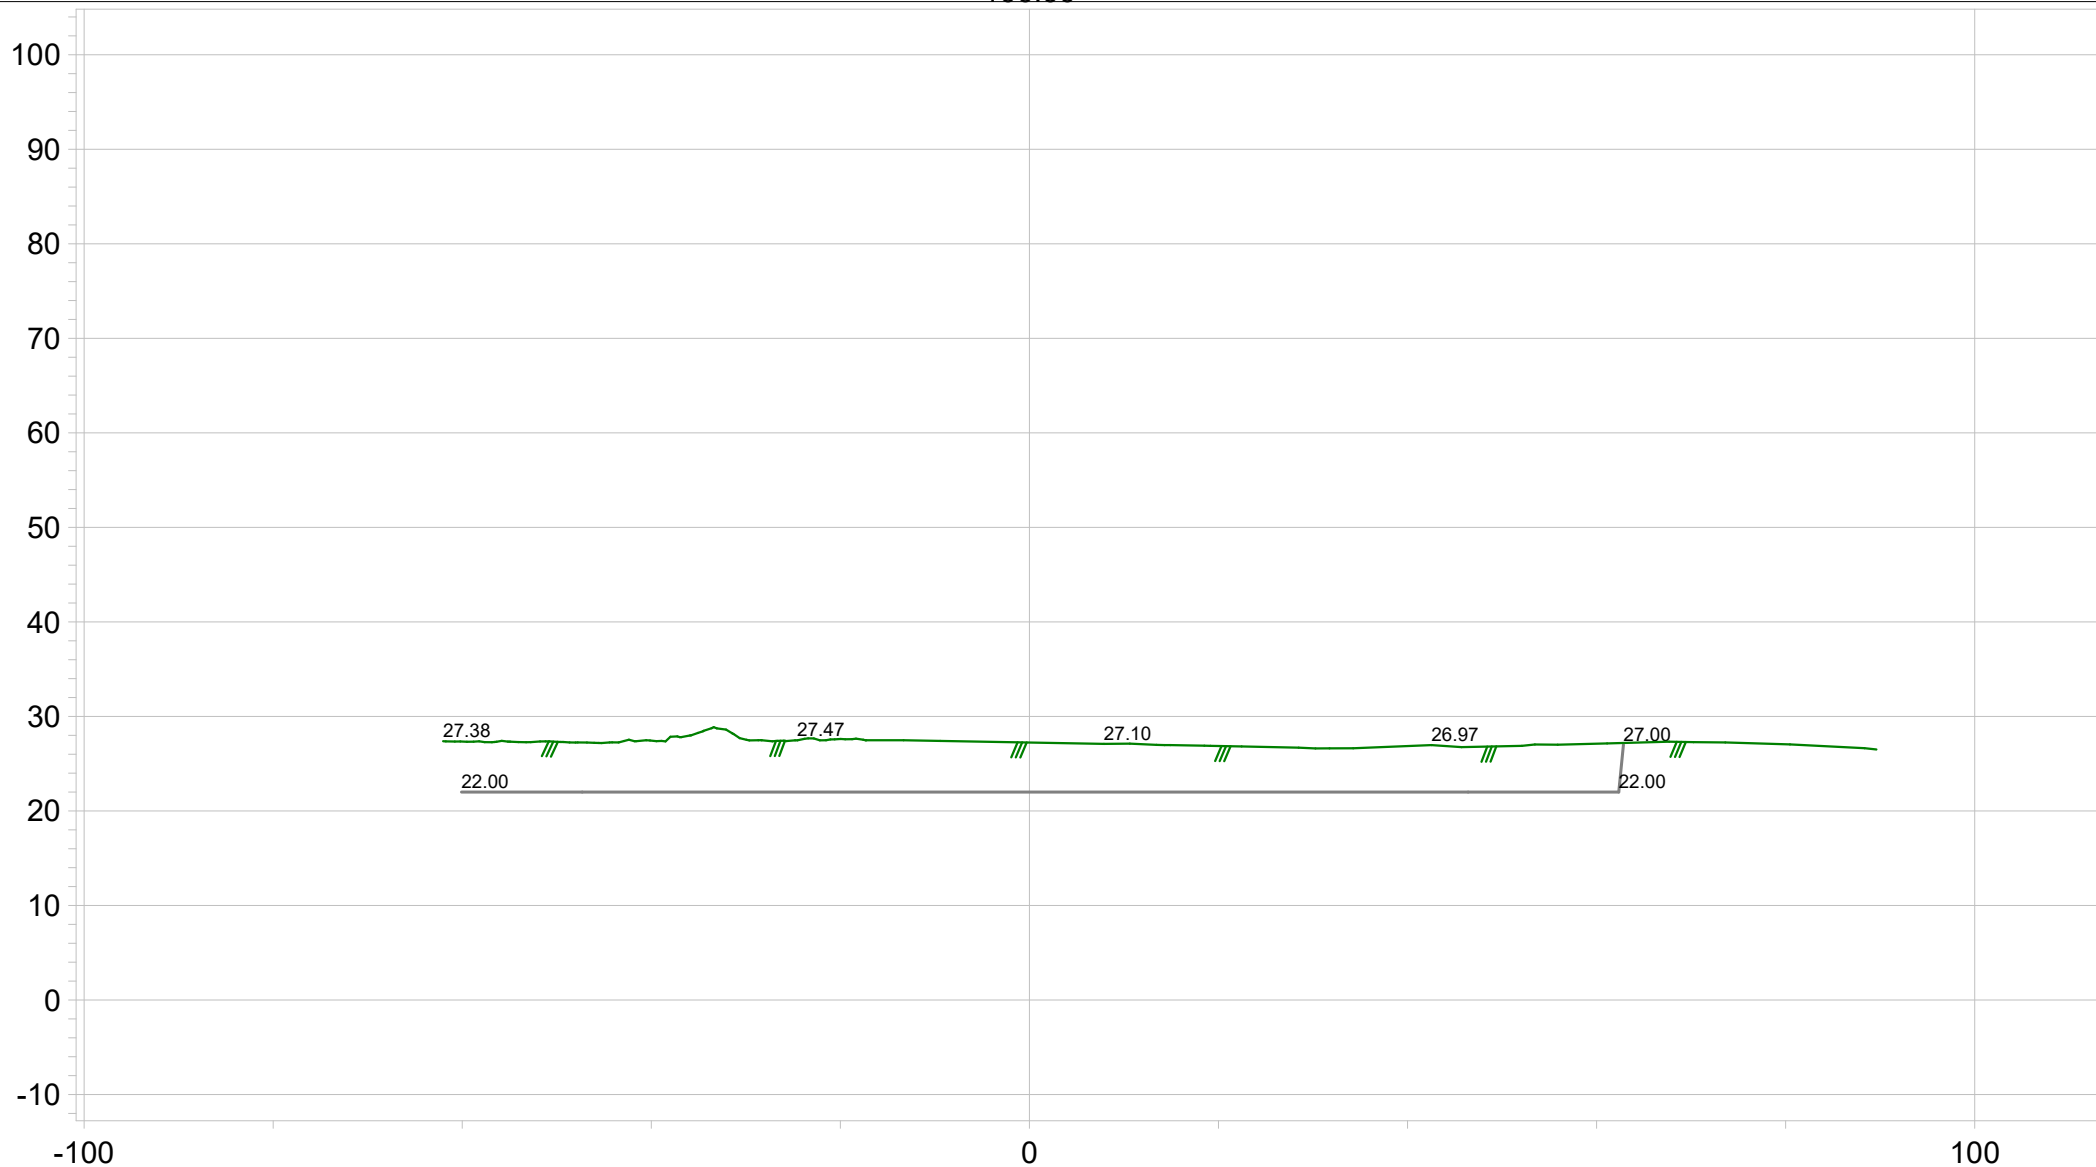

100.00

Hanke: Tuhkamaa Kuusela		Tilaja: Kemin Ajotilaus	
Sisältö: Poikkileikkaus		 MITTA Siilakankatu 2 95420 Tornio puh +358 432111638 raimo.hoynala@mitta.fi	
Tiedosto: Pohjakorko.po0.tdw		Koordinaattijärjestelmä: TM35	Korkeusjärjestelmä: N2000
Pvm: 19.5.2021	Hankenro:	Mittaja: Raimo Höynälä	Mittakaava: 1:800 [A4] Piirustusno: 1