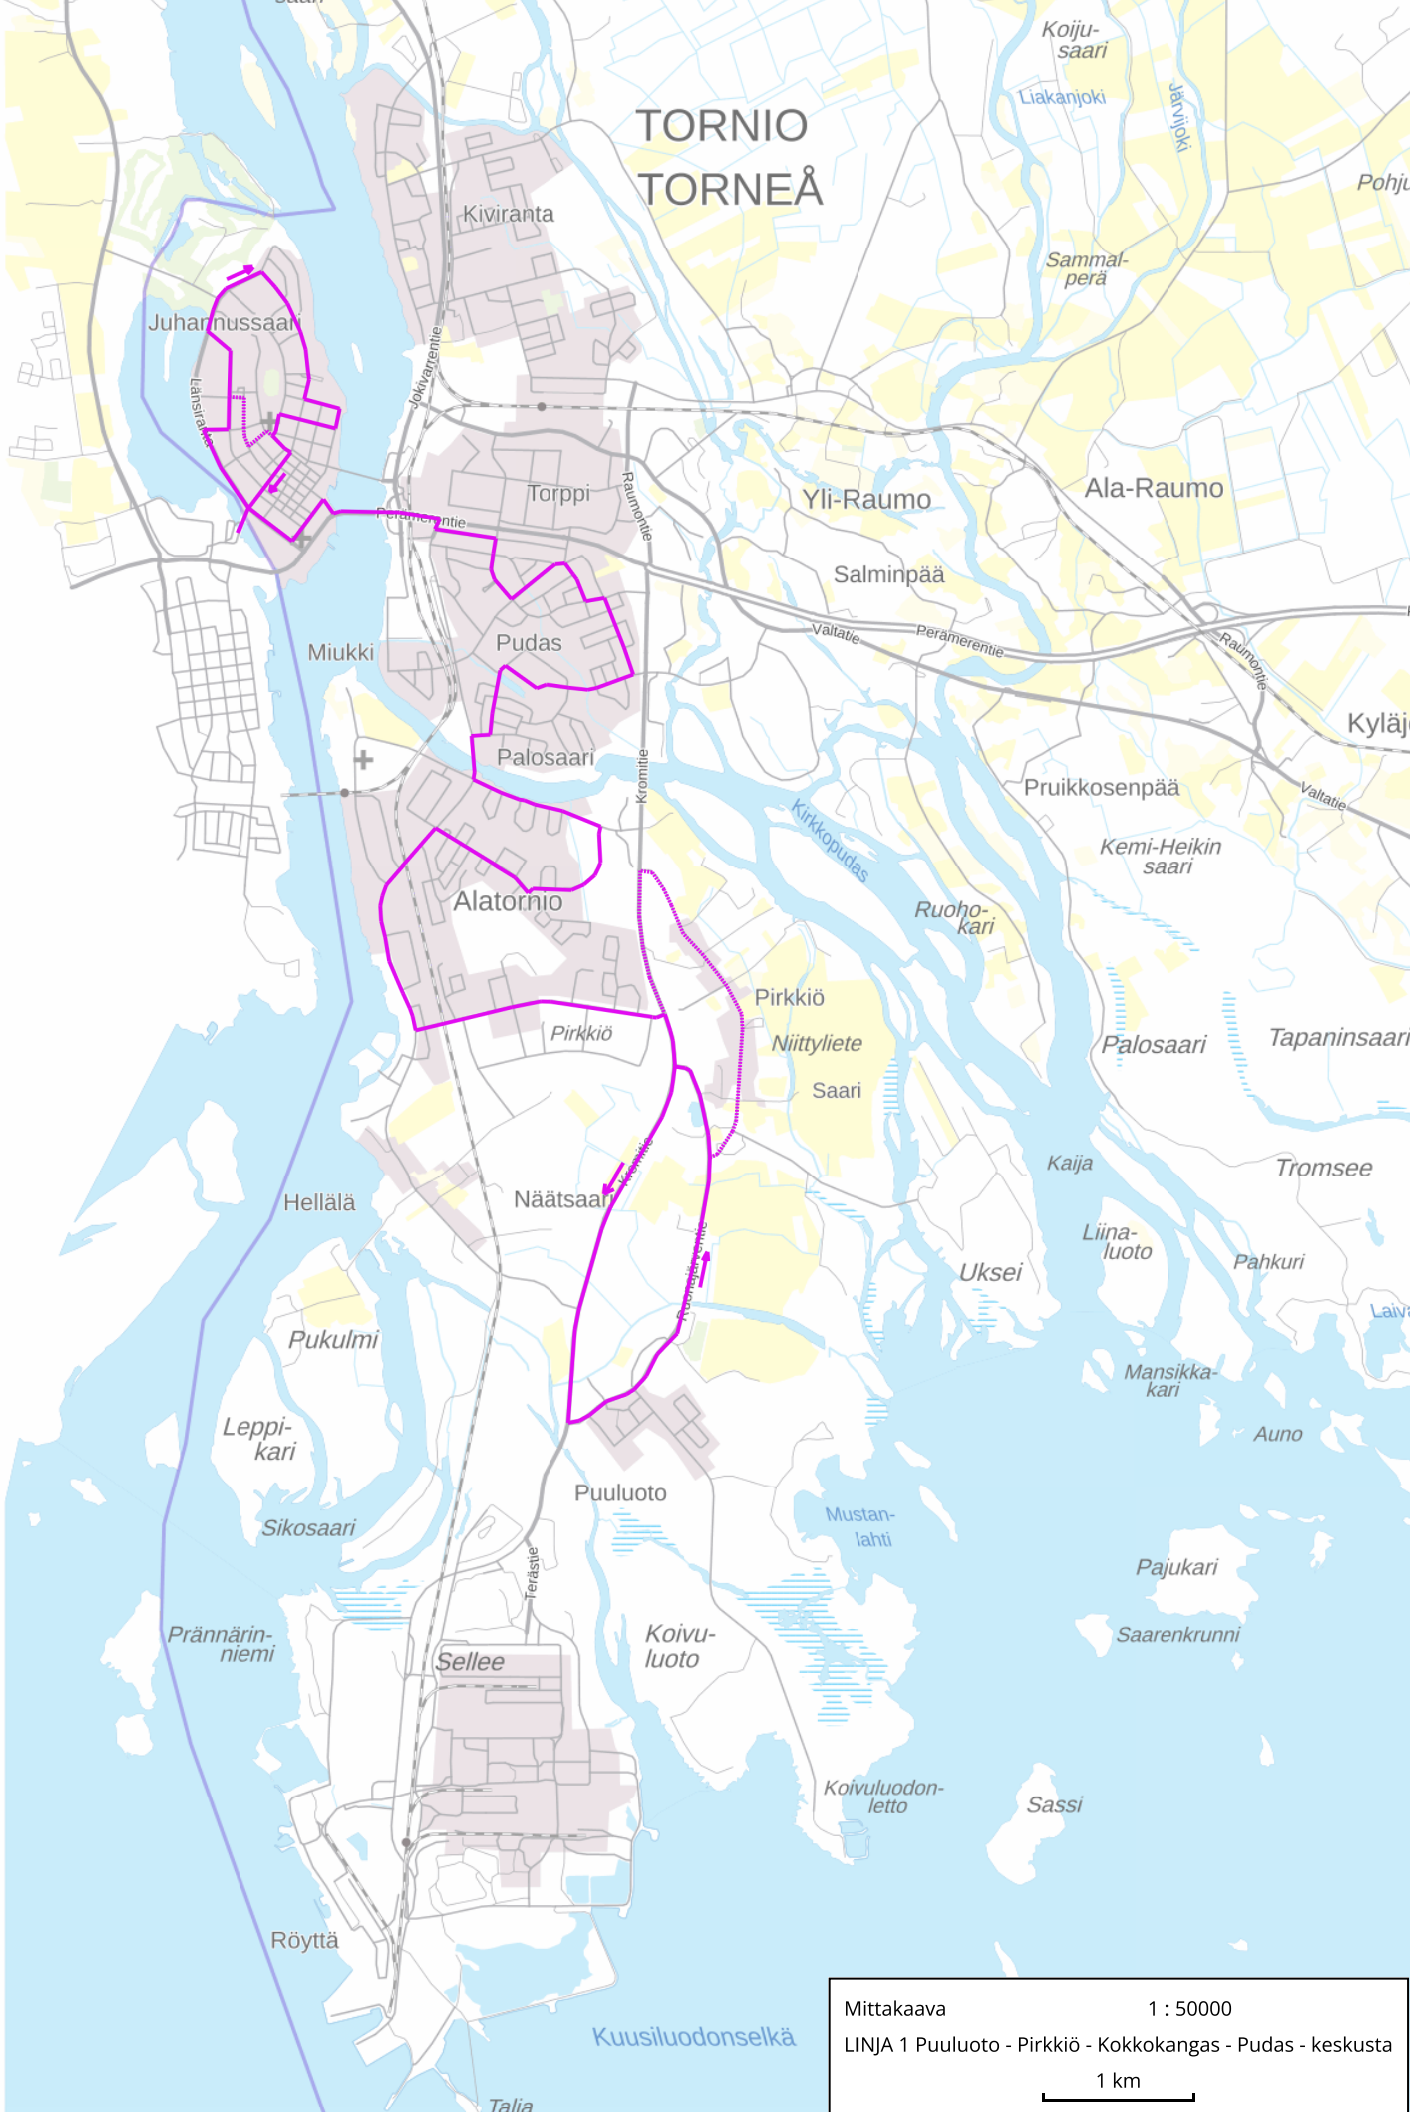

TORNIO TORNEÅ

Mittakaava 1 : 50000
LINJA 1 Puuluoto - Pirkkiö - Kokkokangas - Pudas - keskusta
1 km