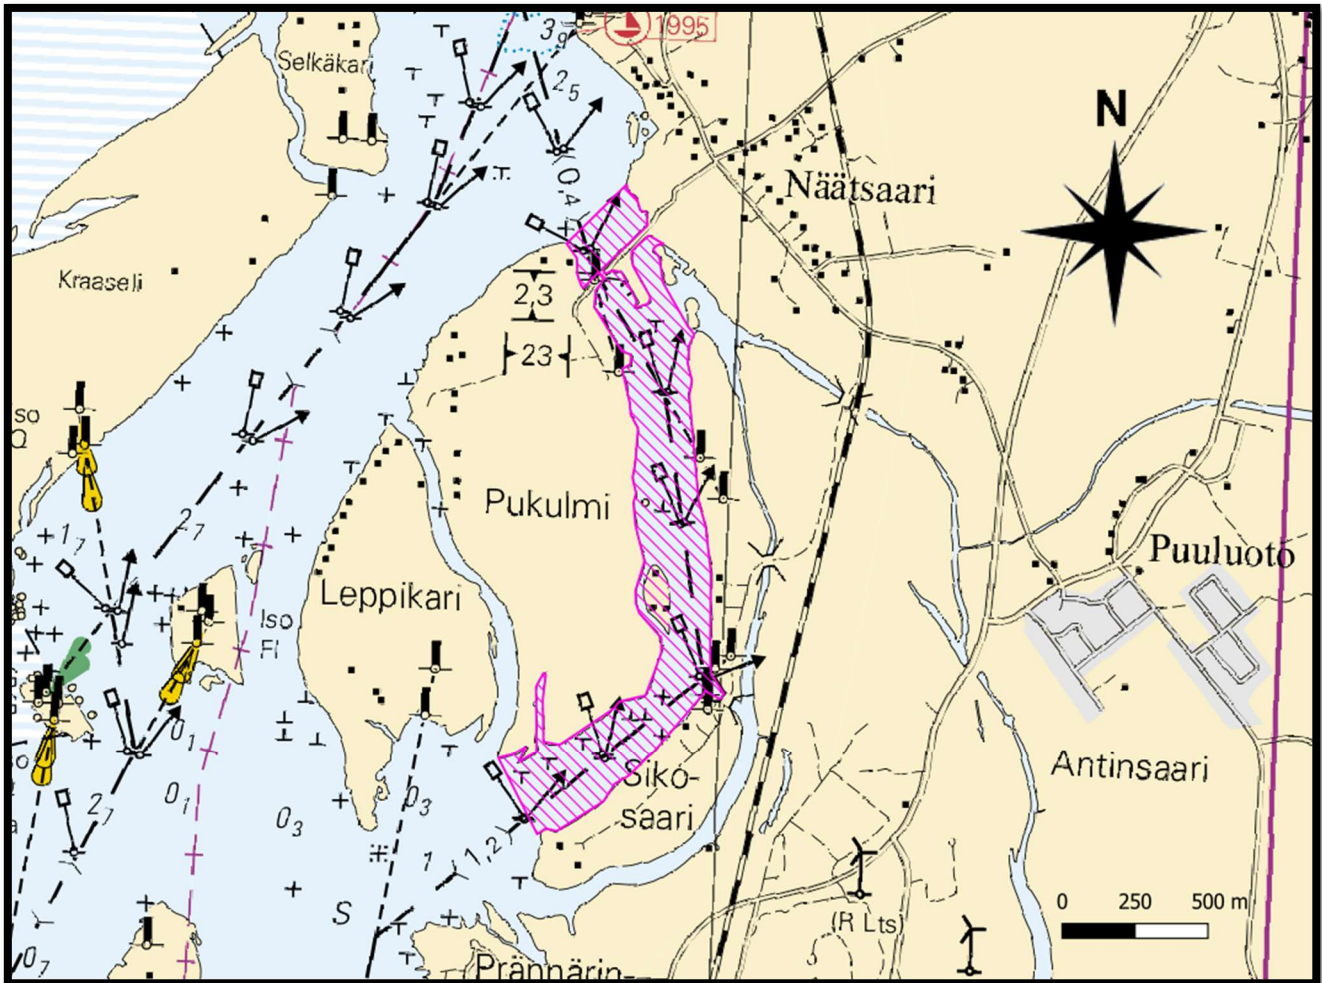

Karttaliite vesiliikennelain (782/2019) mukaiseen päätökseen

10 km/h nopeusrajoituksen määrittäminen Tornion kunnassa sijaitsevalle Pukulmin venereitin vesialueelle.

Pukulmin venereitti, Tornio

10 km/h nopeusrajoitusalue

Seuraavat vesiliikennemerkit asennetaan tämä liitekartan mukaiselle rajoitusalueelle: